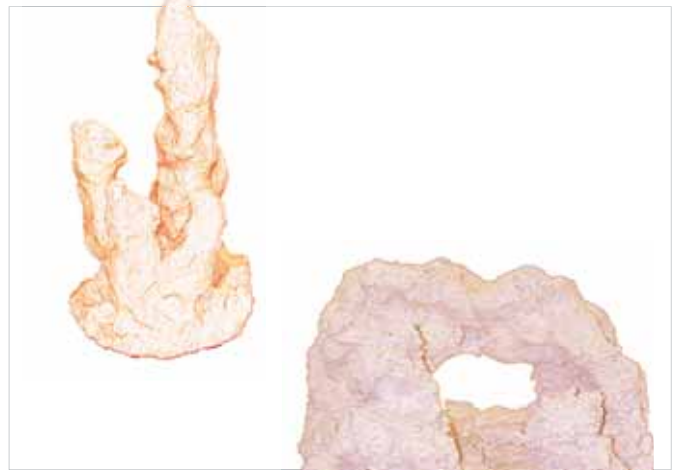

Artikel Nr. Text VPE Preis/Stk

Tropic Keramik

12 117 30 **Fidschi 1**
weiss 29x18x18cm 1 39.90

12 117 31 **Fidschi 2**
weiss 24x14x15cm 1 35.00