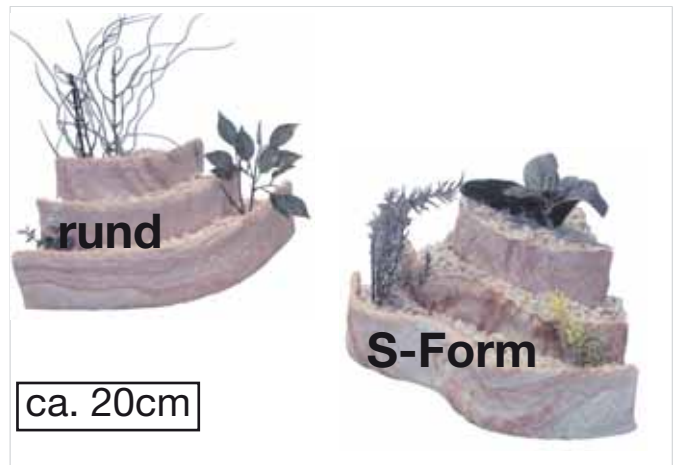

12 117 43

surprise ca. 10x10x7cm

1

12.00

12 117 22

Vulkanhöhlen

gross ca. 16x13x17cm

1

32.00

12 117 23

Doppelt

1

39.90

Artikel Nr. Text VPE Preis/Stk

Ceramik - Set's

12 117 70	Terrassen-Set rund ca.20/25/30cm 3 tlg.	1	47.00
12 117 71	Terrassen-Set S-Form ca.20/25/30cm 3 tlg.	1	47.00

ca. 25cm

ca. 30cm

Komplette Terrassen-Set's

12 117 75	für 60er Becken 2 x 20cm Terrassen 2 x Ecken, 3 Adapter	1	54.00
12 117 76	für 80er Becken 2 x 30cm Terrassen 2 x Ecken, 3 Adapter	1	67.00
12 117 77	für 100er Becken 2 x 40cm Terrassen 2 x Ecken, 4 Adapter	1	78.00
12 117 78	für 120er Becken 3 x 30cm Terrassen 2 x Ecken, 4 Adapter	1	94.00
12 117 79	für 150er Becken 3 x 40cm Terrassen 2 x Ecken, 4 Adapter	1	109.00